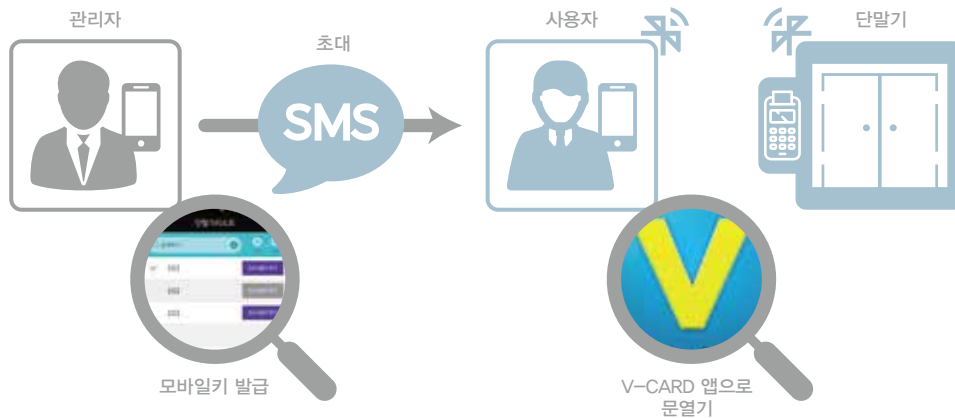

**위조 지문 판별기술 [특허 등록]**

  - 종이, 필름, 고무, 실리콘 등과 같은 위조 지문을 판별할 수 있는 광학식 센서 및 알고리즘 탑재
- 

**OSDP 프로토콜 지원**

  - 주변 컨트롤 패널 및 보안관리 시스템과 접속할 수 있도록 지원하는 통신 프로토콜
- 

**USB 메모리 슬롯**

  - USB를 이용한 빠른 업로드 및 다운로드
  - UDL 모듈 사용 / (별도 구매)

## Mobile Key Solution